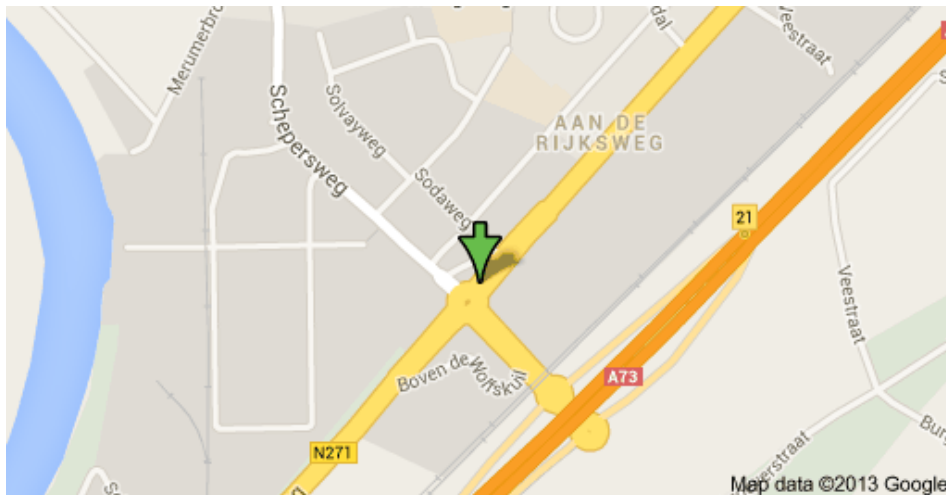

Routebeschrijving Business Center Roerpoort

Adres: Boven de Wolfskuil 3, 6049 LX Roermond-Herten.

Navigatie-adres : Rijksweg 48 Herten

GAARNE BIJ AANKOMST AANMELDEN BIJ DE RECEPTIE

vanuit het Zuiden, A73, afslag 21 (Linne)

1^e rotonde $\frac{3}{4}$ onder viaduct door, 2^e rotonde $\frac{1}{2}$ Schepersweg

3^e rotonde $\frac{3}{4}$ Rijksweg, 4^e rotonde $\frac{3}{4}$ Boven de Wolfskuil

Business Center Roerpoort ligt aan uw linkerhand naast de Rabobank.

vanuit het Noorden, A 2 Eindhoven-Maastricht: neem afslag Sint Joost , afslag 44

Na 400 m 3^e afslag op rotonde, na 0.7 km links aanhouden op N276 richting Sittard, na 140 m links aanhouden op N276 richting Sittard.

Rijd na 120 m links de oprit van de A73 op richting Roermond/Venlo

Neem op de **A73** afslag 21 (Linne), 1^e rotonde $\frac{3}{4}$ Schepersweg, 2^e rotonde $\frac{3}{4}$ Rijksweg, 3^e rotonde $\frac{3}{4}$ Boven de Wolfskuil